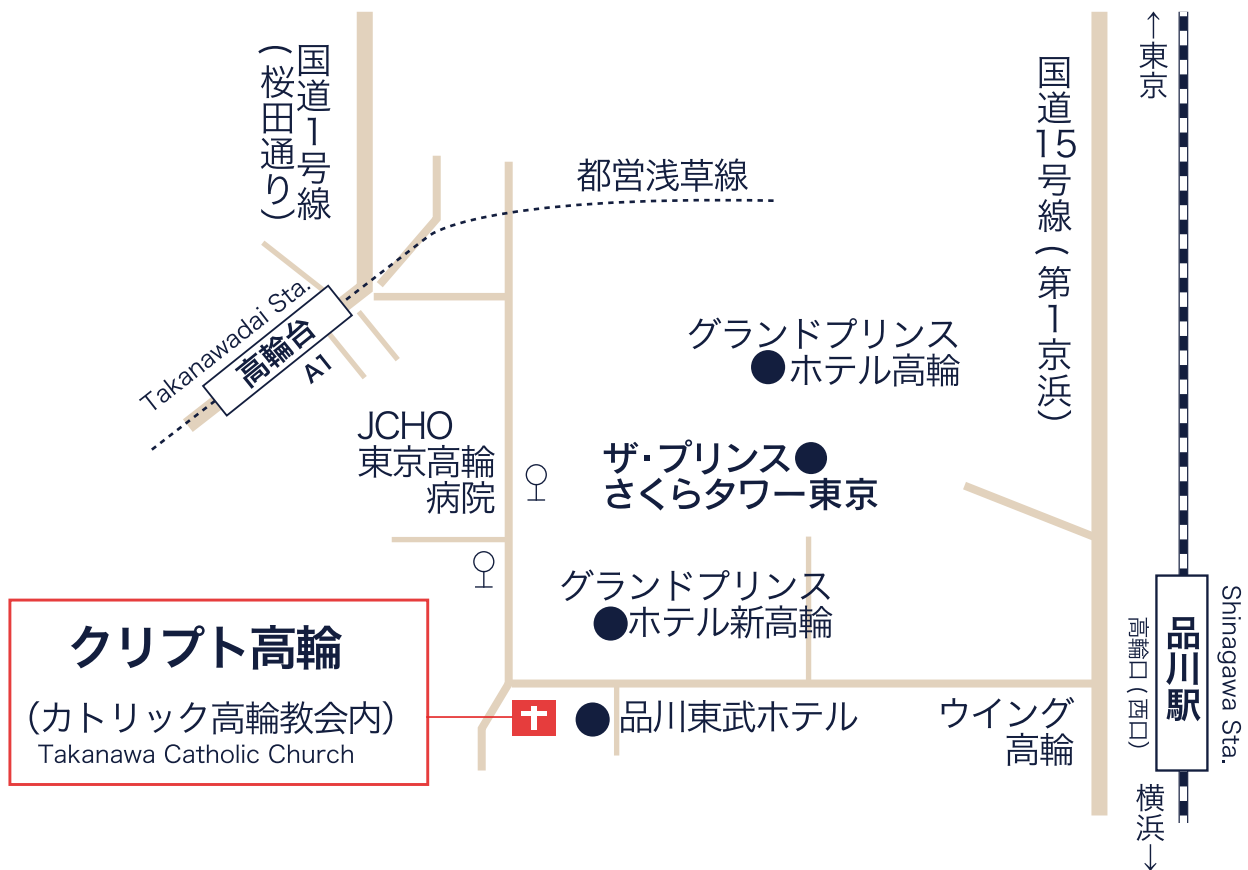

クリプト高輪への行き方

交通

JR・京浜急行「品川駅」高輪口より徒歩7分

都営地下鉄浅草線「高輪台駅」A1出口より徒歩5分

都営バス「グランドプリンスホテル新高輪前」下車徒歩1分

ちいばす「東京高輪病院」下車徒歩1分

開室時間は午前9時～午後5時（通年）です。

クリプト高輪管理事務所